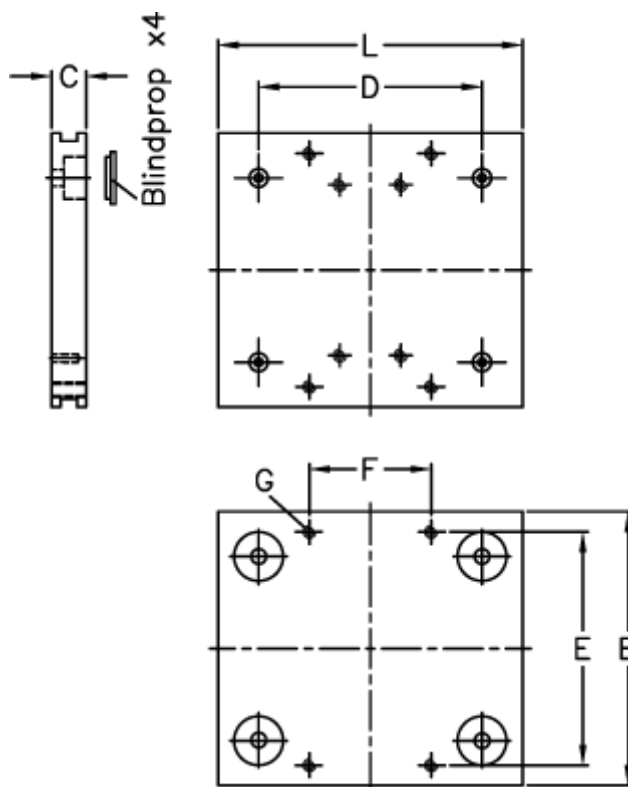

Varenummer: 057113012075

Beskrivelse: Hepco GV3 bæreplade CP 12 13 L75

Mål

B	= 40
C	= 7.34
d	= 60
E	= 30
F	= 25
For leje	= 13
For skinne	= MS/NMS 12
Gevindhul G	= 4 x M4

L = 75